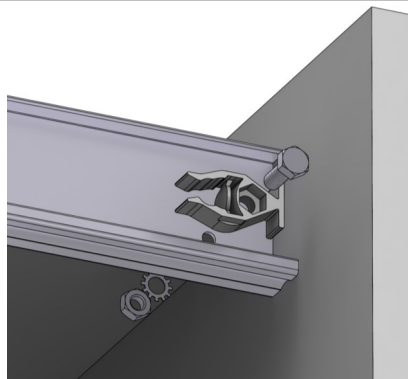

02 FIXAÇÃO DAS ROLDANAS E GUIAS NA PORTA INTERNA

Sistema compatível com portas de madeira ou alumínio

03 FURAÇÕES E APLICAÇÕES DOS TRILHOS NO MÓVEL

01 FIXAÇÃO DAS ROLDANAS E GUIAS NA PORTA EXTERNA

Sistema compatível com portas de madeira ou alumínio

04 MONTAGEM PORTA INTERNA

08 MONTAGEM DO FREIO

#10mm

05 MONTAGEM PORTA EXTERNA

09 ATIVAÇÃO DAS TRAVAS ANTI-DESCARRILAMENTO

06 AJUSTE DE ALTURA DAS PORTAS

07 INSTALAÇÃO DO BATENTE INFERIOR

ALTERNATIVA COMPONENTES LTDA.
CNPJ: 04.572.201-0001/14
Fone: +55 54 4009-8888