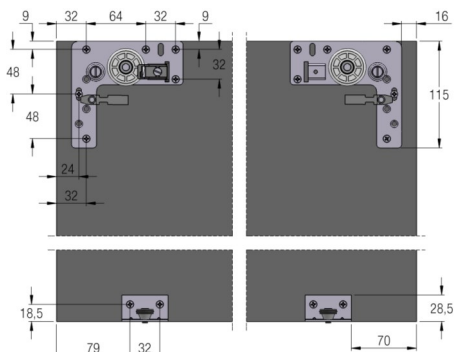

02 FIXAÇÃO DAS ROLDANAS E GUIAS NA PORTA INTERNA

Sistema compatível com portas de madeira ou alumínio

03 FURAÇÕES E APLICAÇÕES DOS TRILHOS NO MÓVEL

01 FIXAÇÃO DAS ROLDANAS E GUIAS NA PORTA EXTERNA

Sistema compatível com portas de madeira ou alumínio

04 MONTAGEM PORTA INTERNA

08 MONTAGEM DO FREIO

#10mm

05 MONTAGEM PORTA EXTERNA

09 ATIVAÇÃO DAS TRAVAS ANTI-DESCARRILAMENTO

06 AJUSTE DE ALTURA DAS PORTAS

07 INSTALAÇÃO DO BATENTE INFERIOR

ALTERNATIVA COMPONENTES LTDA.
CNPJ: 04.572.201-0001/14
Fone: +55 54 4009-8888