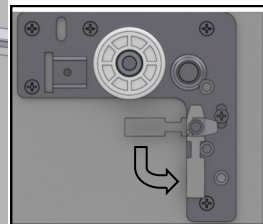

02 FIXAÇÃO DAS ROLDANAS E GUIAS NA PORTA INTERNA

Sistema compatível com portas de madeira ou alumínio

03 FURAÇÕES E APLICAÇÕES DOS TRILHOS NO MÓVEL

01 FIXAÇÃO DAS ROLDANAS E GUIAS NA PORTA EXTERNA

Sistema compatível com portas de madeira ou alumínio

04 MONTAGEM PORTA INTERNA

08 MONTAGEM DO FREIO

#10mm

05 MONTAGEM PORTA EXTERNA

09 ATIVAÇÃO DAS TRAVAS ANTI-DESCARRILAMENTO

06 AJUSTE DE ALTURA DAS PORTAS

07 INSTALAÇÃO DO BATENTE INFERIOR

ALTERNATIVA COMPONENTES LTDA.
CNPJ: 04.572.201-0001/14
Fone: +55 54 4009-8888