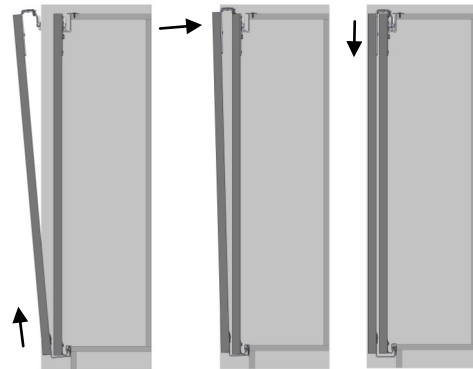

02 FIXAÇÃO DAS ROLDANAS E GUIAS NA PORTA INTERNA

Sistema compatível com portas de madeira ou alumínio

03 FURAÇÕES E APLICAÇÕES DOS TRILHOS NO MÓVEL

01 FIXAÇÃO DAS ROLDANAS E GUIAS NA PORTA EXTERNA

Sistema compatível com portas de madeira ou alumínio

04 MONTAGEM PORTA INTERNA

08 MONTAGEM DO FREIO

#10mm

05 MONTAGEM PORTA EXTERNA

09 ATIVAÇÃO DAS TRAVAS ANTI-DESCARRILAMENTO

06 AJUSTE DE ALTURA DAS PORTAS

07 INSTALAÇÃO DO BATENTE INFERIOR

ALTERNATIVA COMPONENTES LTDA.
CNPJ: 04.572.201-0001/14
Fone: +55 54 4009-8888