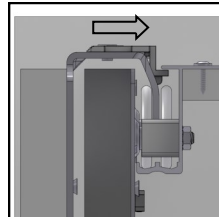

04 MONTAGEM PORTA INTERNA

08 MONTAGEM DO FREIO

#10mm

05 MONTAGEM PORTA EXTERNA

09 ATIVAÇÃO DAS TRAVAS ANTI-DESCARRILAMENTO

06 AJUSTE DE ALTURA DAS PORTAS

07 INSTALAÇÃO DO BATENTE INFERIOR

ALTERNATIVA COMPONENTES LTDA.
CNPJ: 04.572.201-0001/14
Fone: +55 54 4009-8888