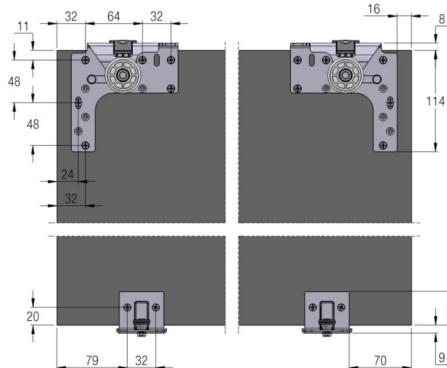

02 FIXAÇÃO DAS ROLDANAS E GUIAS NA PORTA INTERNA

Sistema compatível com portas de madeira ou alumínio

03 FURAÇÕES E APLICAÇÕES DOS TRILHOS NO MÓVEL

01 FIXAÇÃO DAS ROLDANAS E GUIAS NA PORTA EXTERNA

Sistema compatível com portas de madeira ou alumínio

04 MONTAGEM PORTA INTERNA

08 MONTAGEM DO FREIO

#10mm

05 MONTAGEM PORTA EXTERNA

09 ATIVAÇÃO DAS TRAVAS ANTI-DESCARRILAMENTO

06 AJUSTE DE ALTURA DAS PORTAS

07 INSTALAÇÃO DO BATENTE INFERIOR

ALTERNATIVA COMPONENTES LTDA.
CNPJ: 04.572.201-0001/14
Fone: +55 54 4009-8888