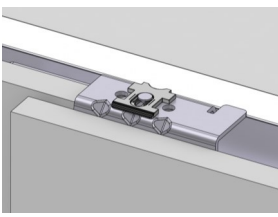

02 FIXAÇÃO DAS ROLDANAS E GUIAS NA PORTA INTERNA

Sistema compatível com portas de madeira ou alumínio

03 FURAÇÕES E APLICAÇÕES DOS TRILHOS NO MÓVEL

01 FIXAÇÃO DAS ROLDANAS E GUIAS NA PORTA EXTERNA

Sistema compatível com portas de madeira ou alumínio

04 MONTAGEM PORTA INTERNA

08 MONTAGEM DO FREIO

#10mm

05 MONTAGEM PORTA EXTERNA

09 ATIVAÇÃO DAS TRAVAS ANTI-DESCARRILAMENTO

06 AJUSTE DE ALTURA DAS PORTAS

07 INSTALAÇÃO DO BATENTE INFERIOR

ALTERNATIVA COMPONENTES LTDA.
CNPJ: 04.572.201-0001/14
Fone: +55 54 4009-8888