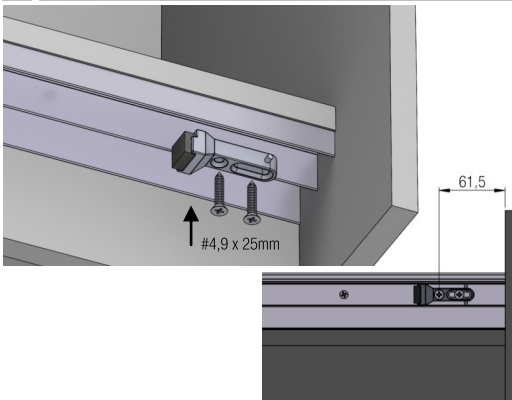

04 MONTAGEM PORTA INTERNA

08 MONTAGEM DO FREIO

#10mm

05 MONTAGEM PORTA EXTERNA

09 ATIVAÇÃO DAS TRAVAS ANTI-DESCARRILAMENTO

06 AJUSTE DE ALTURA DAS PORTAS

07 INSTALAÇÃO DO BATENTE INFERIOR

ALTERNATIVA COMPONENTES LTDA.
CNPJ: 04.572.201-0001/14
Fone: +55 54 4009-8888