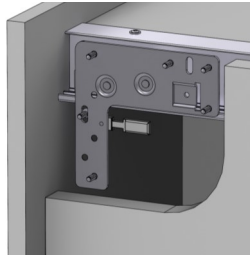

02 FIXAÇÃO DAS ROLDANAS E GUIAS NA PORTA INTERNA

Sistema compatível com portas de madeira ou alumínio

03 FURAÇÕES E APLICAÇÕES DOS TRILHOS NO MÓVEL

01 FIXAÇÃO DAS ROLDANAS E GUIAS NA PORTA EXTERNA

Sistema compatível com portas de madeira ou alumínio

04 MONTAGEM PORTA INTERNA

08 MONTAGEM DO FREIO

#10mm

05 MONTAGEM PORTA EXTERNA

09 ATIVAÇÃO DAS TRAVAS ANTI-DESCARRILAMENTO

06 AJUSTE DE ALTURA DAS PORTAS

07 INSTALAÇÃO DO BATENTE INFERIOR

ALTERNATIVA COMPONENTES LTDA.
CNPJ: 04.572.201-0001/14
Fone: +55 54 4009-8888